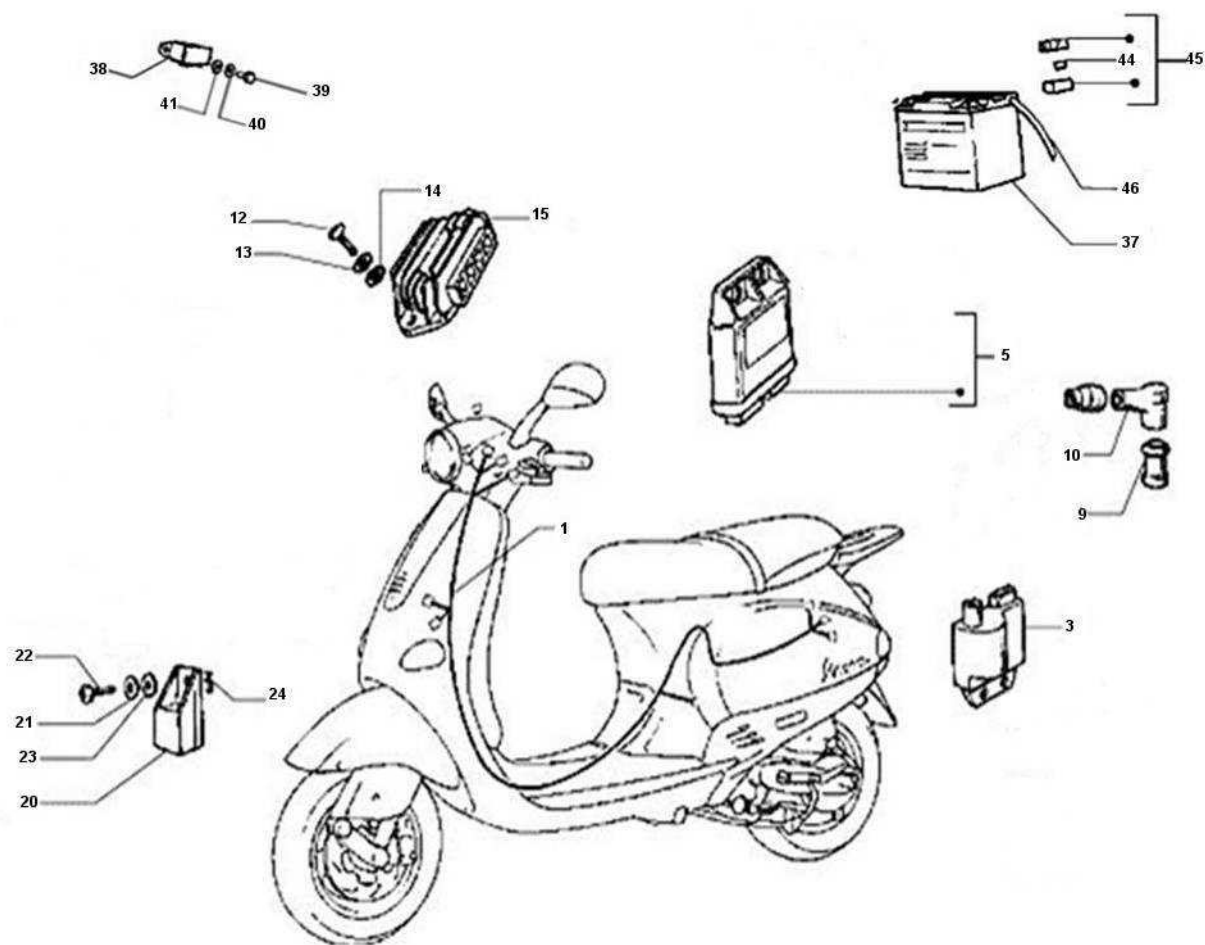

Kabelbaum-Regler-Zündspule- Batterie-Fernschalter

Pos.	Artikel Nummer	Bezeichnung	Bemerkung	Info
1	IT638604	Kabelbaum		
3	IT829337	Zündspule		
5	IT584612	CDI		
9	IT436919	Zündkerzenschutz		
10	IT293845	Zündkerzenstecker		
12	IT015558	Schraube		
13	IT016406	U-Scheibe 6,4X11,8X1		
14	IT003056	U-Scheibe 6,4X12X1		
15	IT58090R	Spannungsregler		
20	IT581139	Fernschalter 12V-30A		
37	IT70.50812	Yuasa YTX9-BS, 12V, 8A, "" + - "" , 150 x 87 x 105		
38	IT58115R	Anlasserrelais 12V/80A		
39	IT015558	Schraube		
40	IT016406	U-Scheibe 6,4X11,8X1		
41	IT003056	U-Scheibe 6,4X12X1		
44	IT252945	Sicherung 7,5A		
45	IT290402	Sicherungshalter		
46	IT294485	Entlüftungsleitung