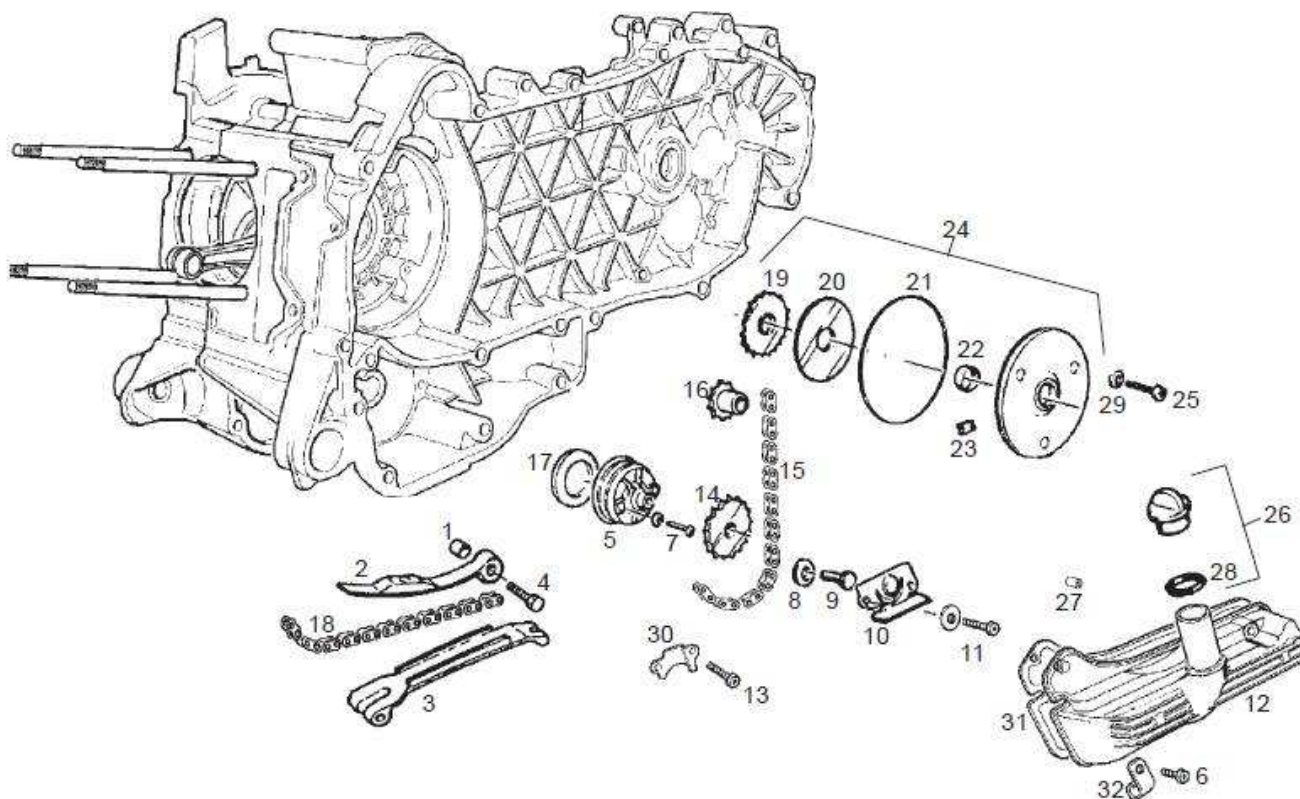

Ölpumpe-Steuerkette

Pos.	Artikel Nummer	Bezeichnung	Bemerkung	Info
1	IT485868	Distanzscheibe		
2	IT840510	Kettenspanner Stange		
4	IT830487	Schraube		
5	IT82877R	Ölpumpe		
6	IT830487	Schraube		
7	IT433477	TE Schraube mit Flansch		
8	IT436695	Tellerfeder		
9	IT833722	TE Schraube mit Flansch M 6 x 14		
10	IT483767	Ölschott		
11	IT484123	TE Schraube mit Flansch		
12	IT843761	Ölwanne		
13	IT830487	Schraube		
14	IT287913	Ölpumpenzahnrad		
15	IT82649R	Ölpumpenkette		
16	IT82783R	Ritzel für Ölpumpe		
17	IT847929	Dichtung		
18	IT82643R	Kette		
19	IT825595	Steuerkette Ritzel kpl.		
20	IT483918	Scheibe Ölabbstreifer		
21	IT825620	O-Ring