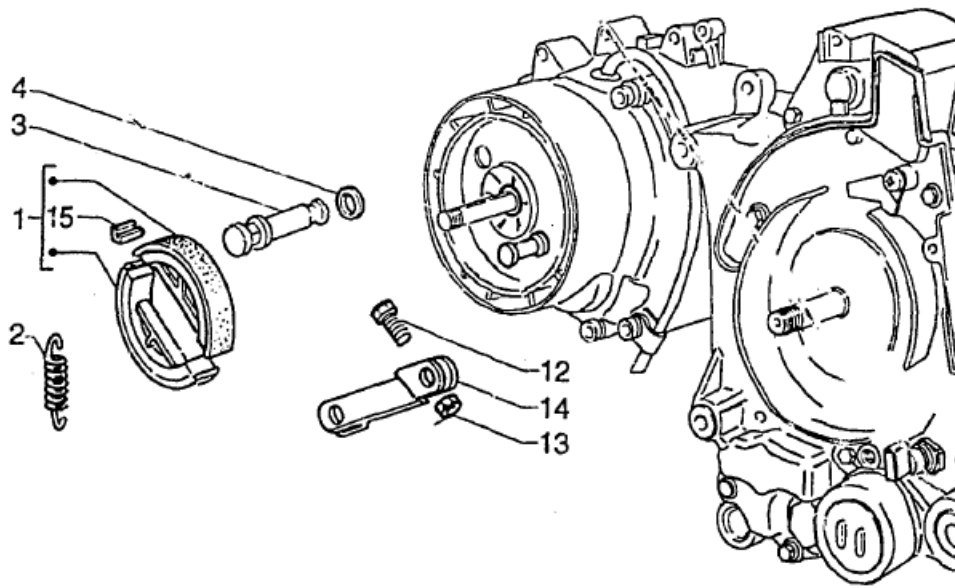

Tommelbremse hinten

Pos.	Artikel Nummer	Bezeichnung	Bemerkung	Info
1	IT82907R	Bremsbackensatz		
2	IT647384	Rückholfeder		
3	IT5641365	Bremsnocken		
4	IT564134	Dichtung		
12	IT289731	Flanschschraube M 6x30		
14	IT833428	Bremshebel		
15	IT266724	Platte