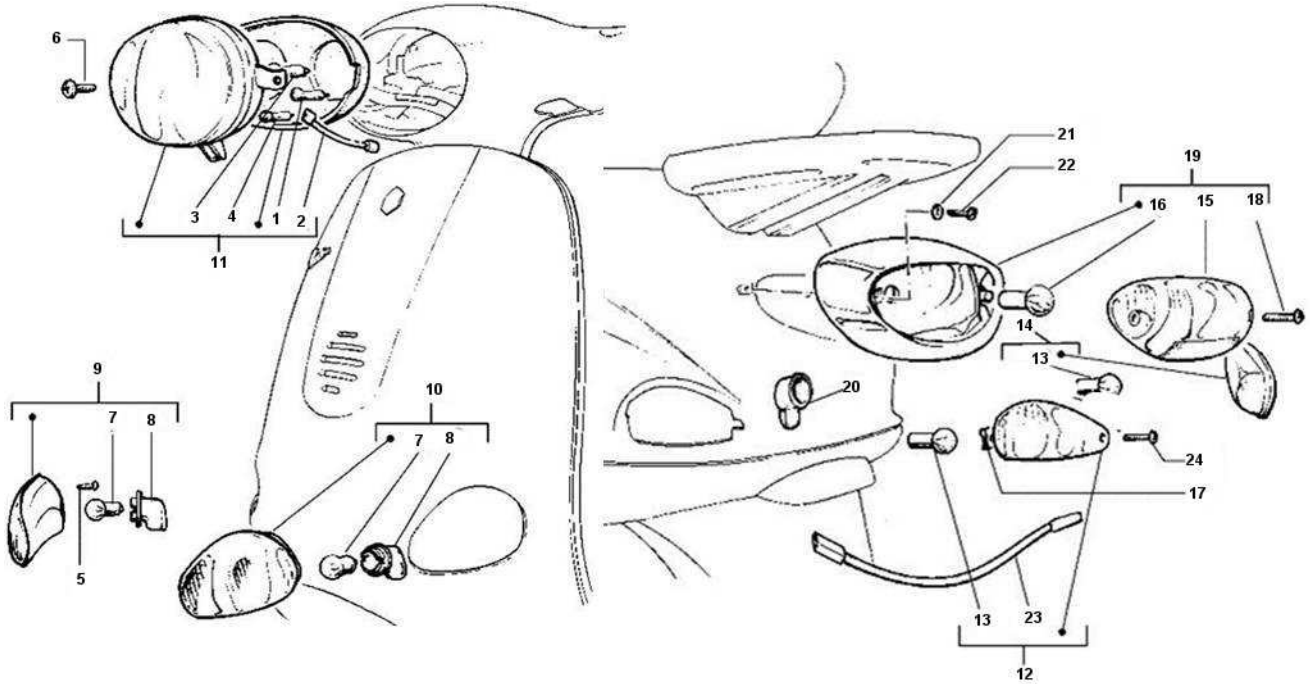

Scheinwerfer-Rücklicht-Blinker

Pos.	Artikel Nummer	Bezeichnung	Bemerkung	Info
1	IT294278	Birne H3 12V/55W		
3	IT294353	Birne H7 12V/55W		
4	IT292022	Birne WY5W		
5	IT267115	Gewindeschraube M 4x16		
6	IT267115	Gewindeschraube M 4x16		
7	IT181746	Birne BA15S 12V/10W		
8	IT250521	Fassung		
9	IT581634	Blinker vorne rechts weiß		
10	IT581633	Blinker vorne links weiß		
11	IT294277	Scheinwerfer		
12	IT581635	Blinker hinten links weiß		
13	IT181746	Birne BA15S 12V/10W		
14	IT581636	Blinker hinten rechts weiß		
15	IT293967	Rücklichtglas		
16	IT129953	Birne 12V 21/5W		
17	ITCM017405	Plättchen		
18	IT015729	Schraube		
19	IT293602	Rücklicht		
20	IT250522	Schutzkappe		
21	IT013769	U-Scheibe		
22	IT015996	Schraube		
23	IT294074	Kabelast		
24	IT008372	Schraube