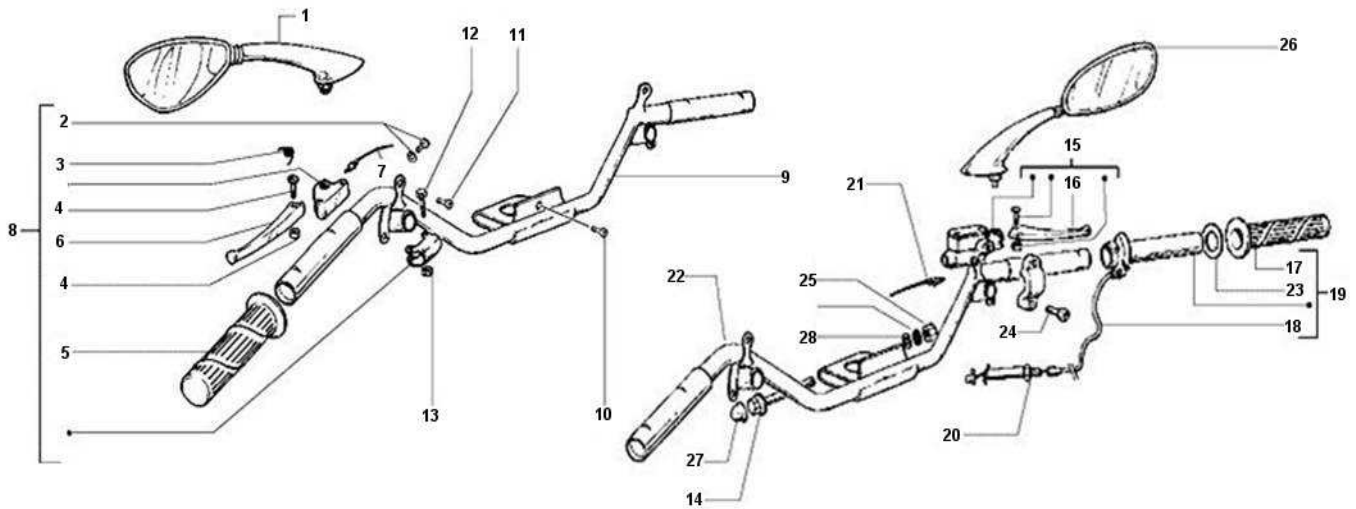

# Lenker links-Lenker rechts

Pos.	Artikel Nummer	Bezeichnung	Bemerkung	Info
1	IT581554	Spiegel links		
2	IT123394	Schraube		
3	IT267948	Feder		
4	IT265249	Schraube		
5	IT560580	Griffgummi		
6	IT564642	Bremshebel		
7	IT580953	Bremslichtschalter		
8	IT564641	Bremshebel inkl. Aufnahme		
9	IT5817165	Lenker		
10	IT270793	Schraube		
11	IT258146	Gewindeschraube M 3x20		
12	IT030039	Schraube		
13	IT440785	Mutter		
14	IT655554	Schraube (M10x67)		
15	IT56008R	Hauptbremszylinder rechts		
16	IT494948	Bremshebel rechts Grimeca		
17	IT560582	Griffgummi rechts		
18	ITCM065907	Gaszug oben		
19	ITCM060912	Gasgriff		
20	IT269145	Regelschraube		
21	IT580953	Bremslichtschalter		
22	IT5817165	Lenker		
23	IT123390	U-Scheibe		
24	IT008457	Schraube		
25	IT015330	Mutter		
26	IT581555	Spiegel rechts		
27	IT128009	Pfropfen		
28	IT178790	Flachring		
29	IT560580S	Griffgummi Satz		