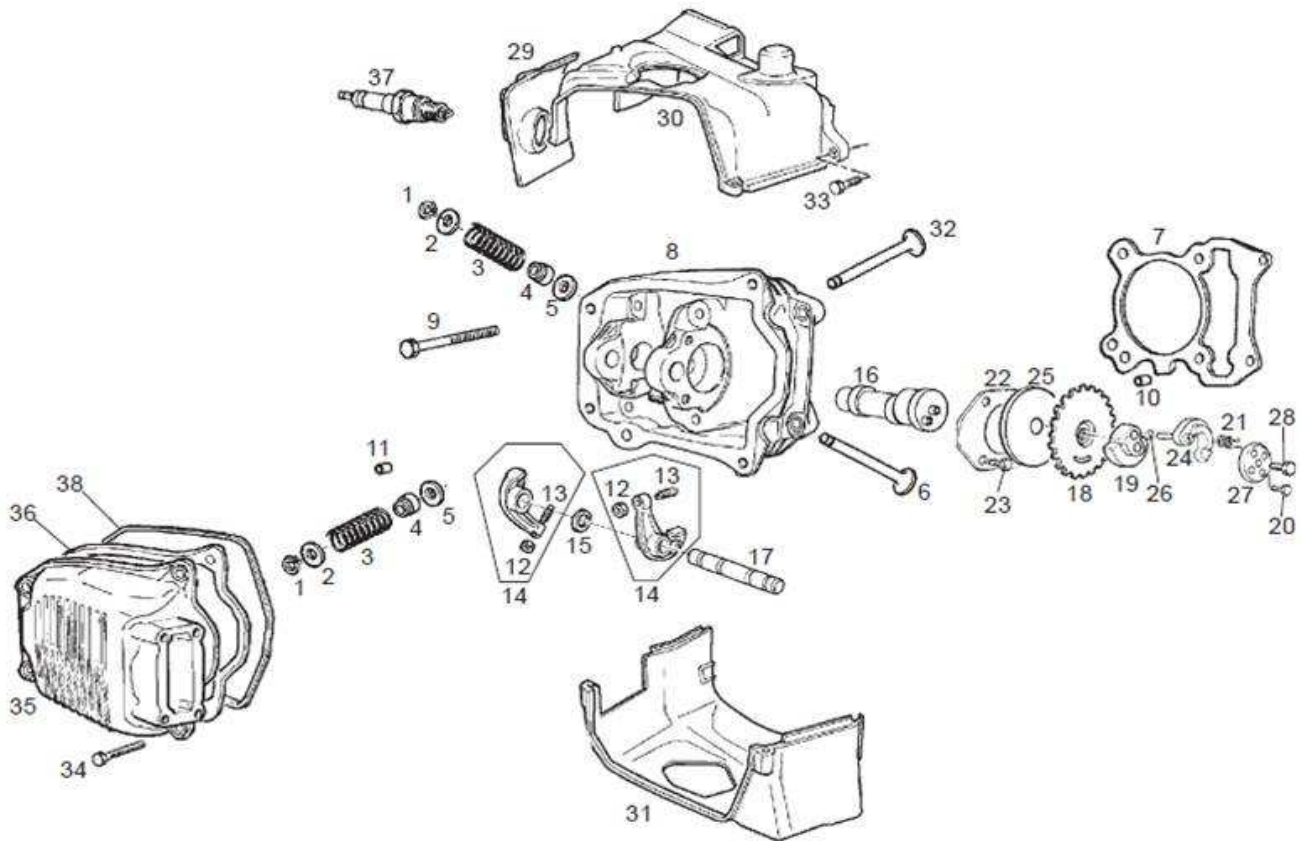

Zylinderkopf-Nockenwelle- Zylinderkopfabdeckung

Pos.	Artikel Nummer	Bezeichnung	Bemerkung	Info
1	IT285846	Ventilhalbkegel		
2	IT483914	Federaufnahme		
3	IT483915	Feder		
4	IT436438	Ventildichtring		
5	IT483711	Federaufnahme		
6	IT483707	Auslassventil D.21		
7	IT82681R	Dichtung Kopf-Zylinder		
8	IT82777R	Zylinderkopf inkl. Ventile		
9	IT485603	Schraube		
10	IT277916	Passhülse (d= 7,5mm , h= 12 mm)		
11	IT435571	Passhülse (d= 9,8 mm , h= 10 mm)		
12	IT484819	Mutter		
13	IT82817R	Regelschraube		
14	IT8444895	Kipphebel		
15	IT825363	Ausgleichscheibe		
16	IT8459325	Nockenwelle		
17	IT486339	Kipphebelachse		
18	IT877771	Zahnkranz		
19	IT486331	Gegengewicht		
20	IT414838	Schraube M 6x35		
21	IT486974	Feder		
22	IT877309	Blechstück