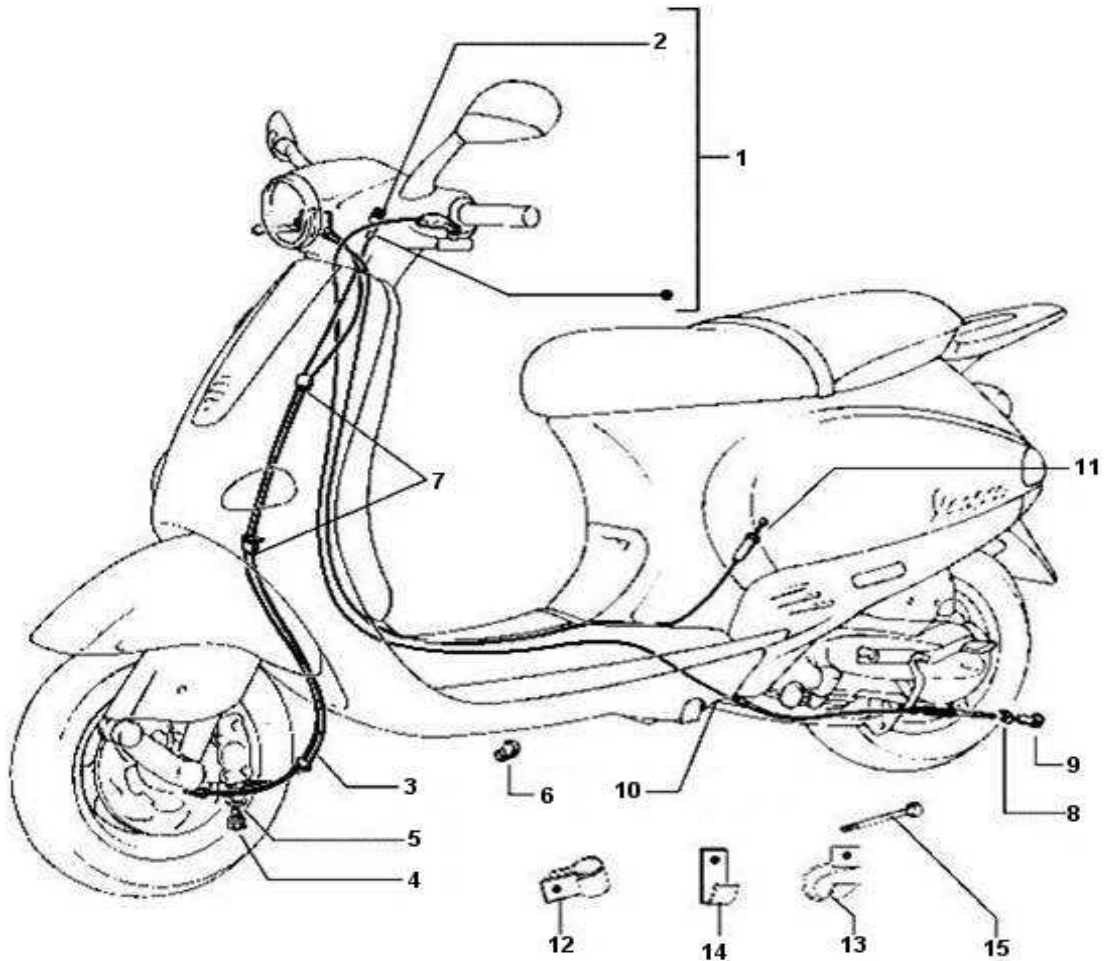

Gaszug-Tachowelle-Leitungen

Pos.	Artikel Nummer	Bezeichnung	Bemerkung	Info
1	IT56116R	Tachowelle		
2	IT561806	Tachoseele		
3	IT564627	Bremsleitung vorne		
4	IT265451	Fixierschraube		
5	IT127927	Ausgleichscheibe		
6	IT268172	Klammer		
7	IT257134	Schelle		
8	IT179640	Bolzen		
9	IT270310	Einstellschraube Hinterradbremse		
10	IT564217	Bremszug hinten		
11	IT561804	Gaszug oben		
12	IT271477	Schelle		
13	IT845978	Kabeldurchgang		
14	IT482291	Schelle		
15	IT830487	Schraube