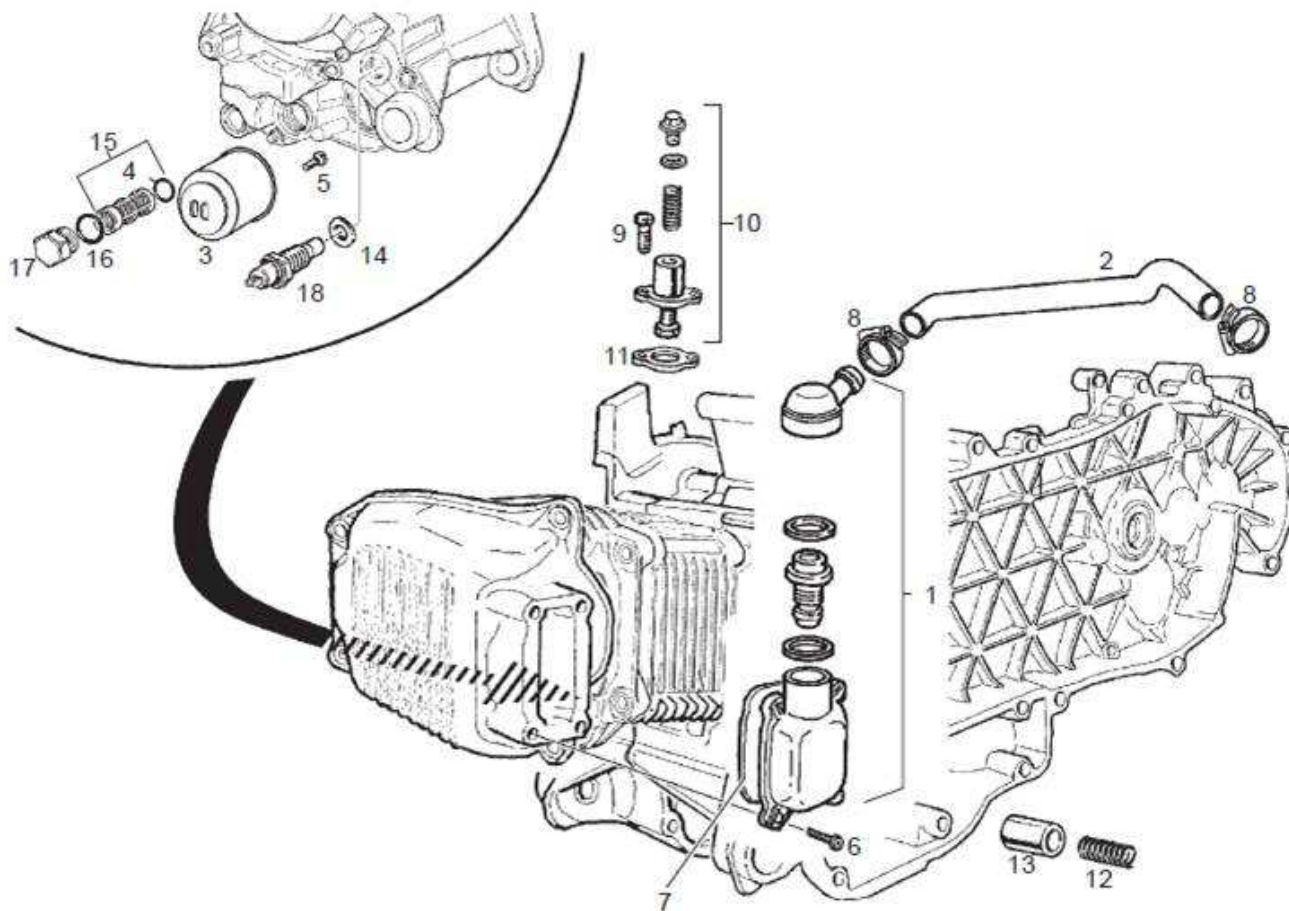

Zylinderkopfentlüftung-Kettenspanner-Ölfilter

Pos.	Artikel Nummer	Bezeichnung	Bemerkung	Info
1	IT829008	Ölablaßventil		
2	IT842737	Entlüftungsleitung		
3	IT82635R	Ölfilter		
4	IT288474	O-Ring 20,35x1,78		
6	IT828653	Schraube		
7	IT487989	Dichtung		
8	ITCM001904	Schlauchselle		
9	IT434541	TE Schraube mit Flansch M 6x16		
10	IT82650R	Kettenspanner		
11	IT847928	Dichtung		
12	IT485655	Ventilfeder		
13	IT829661	Ölventil		
14	IT486075	Ausgleichscheibe 16X10.5X2.5 mm		
15	IT483841	Ölfiltereinsatz		
16	IT285536	O-Ring 31,47x1,78		
17	IT826165	Deckel		
18	IT641541	Öldrucksensor