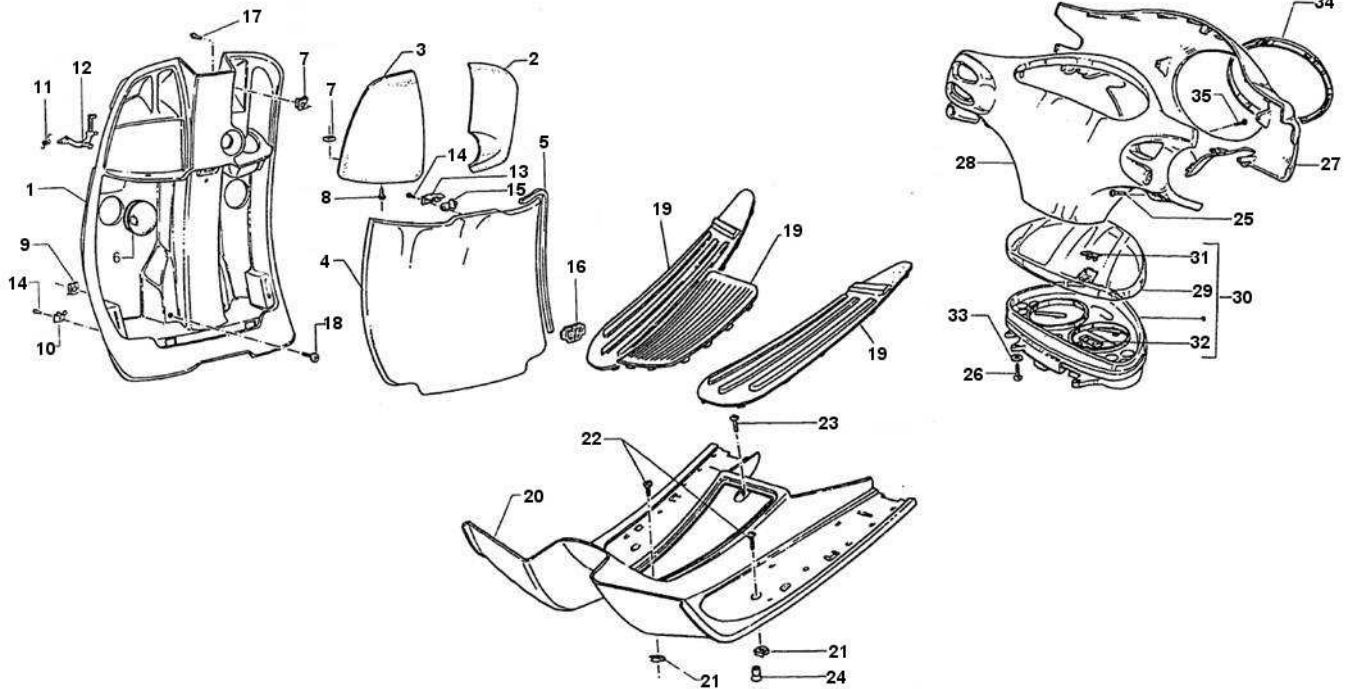

Gepäckfach-Trittbrett-Lenkerdeckel

Pos.	Artikel Nummer	Bezeichnung	Bemerkung	Info
1	ITCM0036025	Gepäckfach	grundiert	andere Farben auf Anfrage
2	IT297277	Abdeckung rechts , schwarz		
3	IT297276	Abdeckung links , schwarz		
4	IT8212005	Gepäckfachklappe	grundiert	andere Farben auf Anfrage
5	IT297275	Dichtung		
6	IT294067	Pfropfen		
7	ITCM017410	Klammer		
8	IT259349	Schraube		
9	IT254485	Klammer M 6		
10	IT257614	Klammer		
11	IT257617	Feder		
12	IT295528	Gepäckfachriegel		
13	IT252420	Platte		
14	IT268596	Schraube		
15	IT573057	Klammer		
16	IT577125	Plakette "125 4 Tempi"		
17	IT258249	Blehschraube D4,2 x 19		
18	IT575249	Schraube		
19	IT299236	Fußmattensatz		
20	IT8213005	Mittelkonsole	grundiert	andere Farben auf Anfrage
21	IT254485	Klammer M 6		
22	IT575249	Schraube		
23	IT270793	Schraube