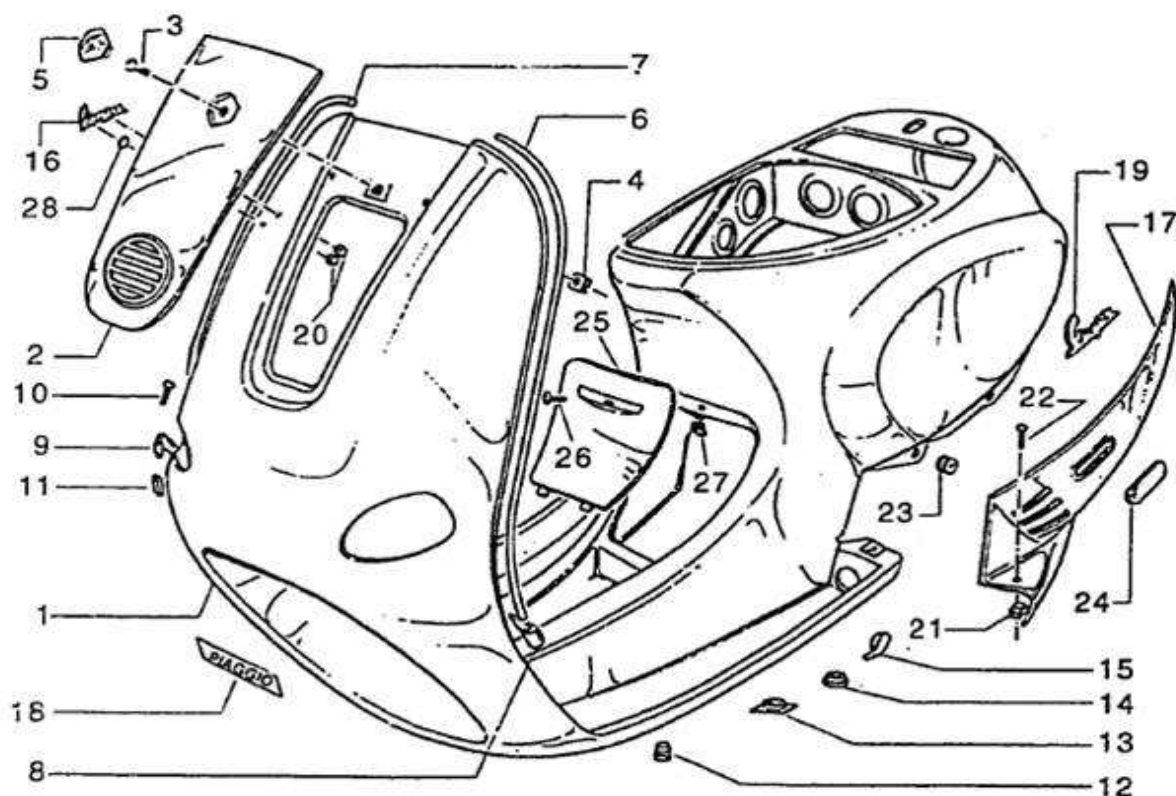

Fahrgestell-Verkleidungen

Pos.	Artikel Nummer	Bezeichnung	Bemerkung	Info
2	IT4722005	Kaskade	grundiert	andere Farben auf Anfrage
3	IT270793	Schraube		
4	IT199190	Stopfen		
5	IT574376	Emblem "Piaggio"		
6	IT573001	Schlitzrohr links		
7	IT573002	Schlitzrohr rechts		
8	IT299964	Halter links		
9	IT299965	Halter rechts		
10	IT008432	Schraube		
11	ITCM017403	Plättchen		
12	IT299558	Pfropfen		
13	IT299557	Pfropfen		
14	IT299559	Pfropfen		
15	IT299250	Pfropfen		
16	IT577082	Schriftzug "Vespa"		
17	IT8216005	Seitenverkleidung links	grundiert	andere Farben auf Anfrage
17	IT8215005	Seitenverkleidung rechts	grundiert	andere Farben auf Anfrage
18	IT573092000N	Aufkleber "Piaggio"		
18	ITCM000402000N	Aufkleber "Piaggio"		
18	IT5730920020	Aufkleber "Piaggio"		
18	IT573092000B	Aufkleber "Piaggio"		
19	IT577081	Schriftzug "Vespa"		
20	IT008108	Plättchen