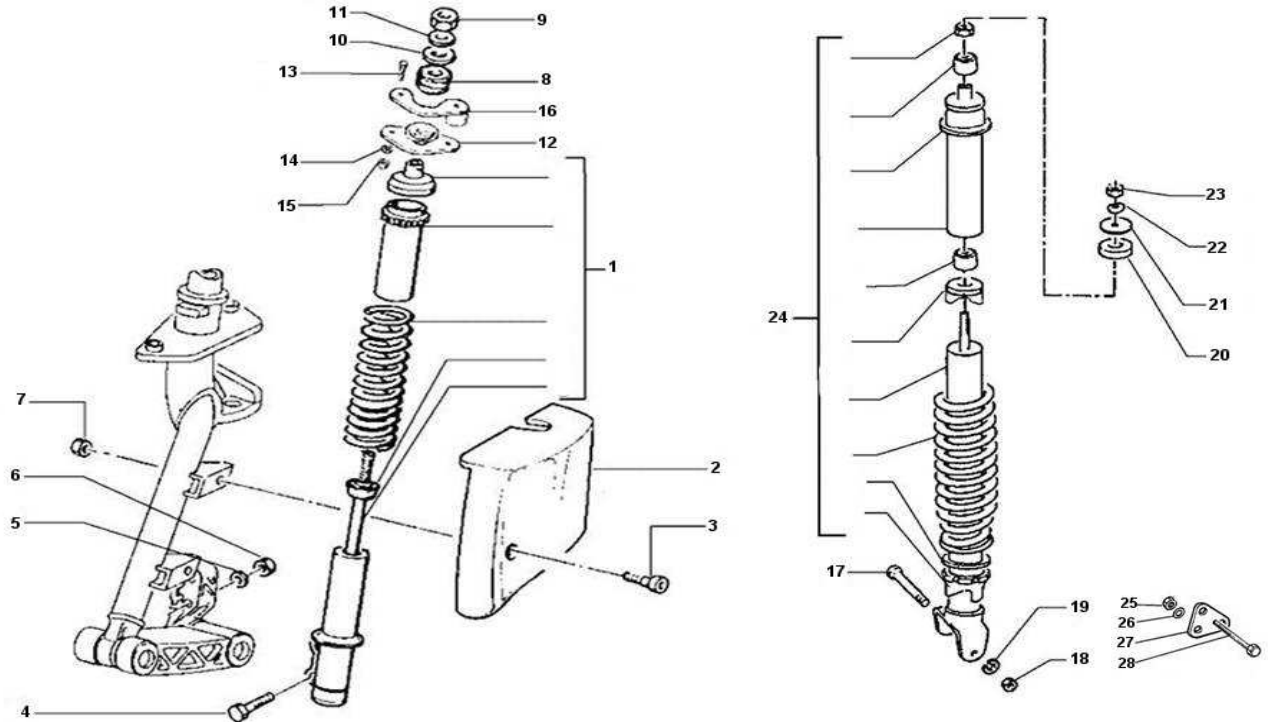

Stoßdämpfer vorne-Stoßdämpfer hinten

Pos.	Artikel Nummer	Bezeichnung	Bemerkung	Info
1	IT598922	Stoßdämpfer vorne		
2	IT8217005	Schwingenabdeckung grundiert	grundiert	andere Farben auf Anfrage
3	IT259348	Schraube		
4	IT149104	Schraube M 8 x 40		
5	IT016408	Federring		
6	IT020008	Mutter M8 , selbstsichernd		
7	IT288245	geflanschte Mutter M 6		
8	IT216209	Puffer		
9	IT021210	Mutter		
10	IT174088	Scheibe		
11	IT012535	U-Scheibe		
12	IT562305	Halter		
13	IT031119	Schraube		
14	IT016408	Federring		
15	IT020008	Mutter M8 , selbstsichernd		
16	IT563872	Halterung		
17	IT268158	Schraube		
18	IT002440	Mutter M10 selbstsichernd		
19	IT016626	Scheibe		
20	IT178150	Puffer		
21	IT267038	Scheibe		
22	IT016408	Federring		
23	IT021108	Mutter		
24	IT56230R	Stoßdämpfer hinten		
25	IT020008	Mutter M8 , selbstsichernd		
26	IT003058	U-Scheibe		
27	IT563324	Halteplatte		
28	IT268158	Schraube