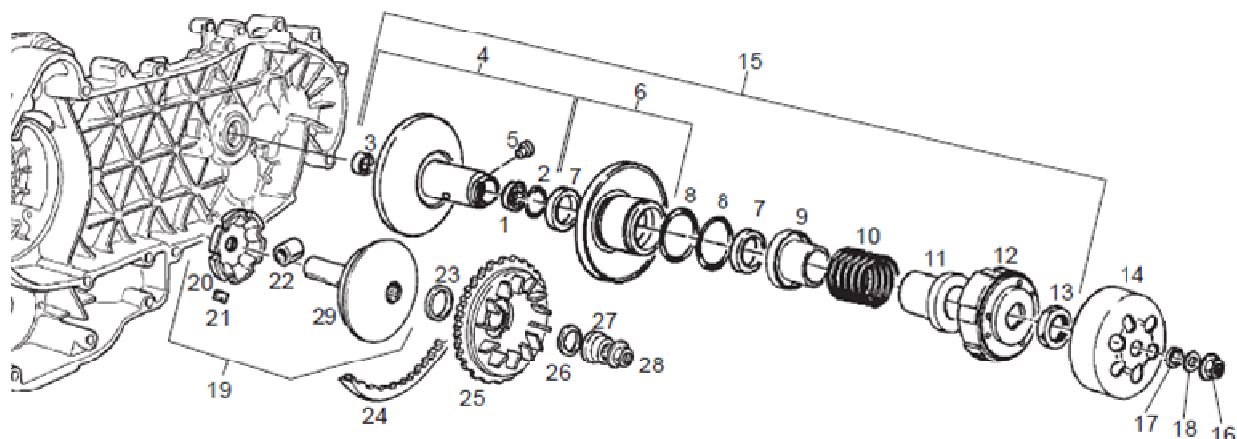

Variomatik-Riemenscheibe hinten

Pos.	Artikel Nummer	Bezeichnung	Bemerkung	Info
1	IT82518R	Nadelkufig 20x29x18		
2	IT483226	Sprengring		
3	IT82753R	Lager 17x30x7		
4	IT830580	sekundare Festscheibe		
5	IT828717	Fuhrungsbolzen L=12,5		
6	IT879002	Riemenscheibenhalfte		
7	IT431089	Simmering		
8	IT430585	Dichtung		
9	IT4310935	Becher		
10	IT872877	Wandlerfeder		
11	IT487936	Becher		
12	ITCM161202	Kupplungsbacken		
13	IT433232	Nutmutter		
14	IT8440494	Kupplungsglocke		
15	ITCM162401	Riemenscheibe		
16	IT486324	Mutter		
17	IT827877	Distanzscheibe		
18	IT274246	Ausgleichscheibe		
19	ITCM144402	Variator		
20	IT485710	Kalotte		
21	IT4348555	Gleitbacke		
22	ITCM1038035	Variatorrollensatz 8,5		
23	IT434885	Ausgleichscheibe 1x32x17		
24	IT841213	Keilriemen		
25	IT845607	Feste Hauptriemenscheibe		
26	IT433391	Ausgleichscheibe		
27	IT478032	Aufnahmeplatte		
28	IT436783	Mutter kompl.