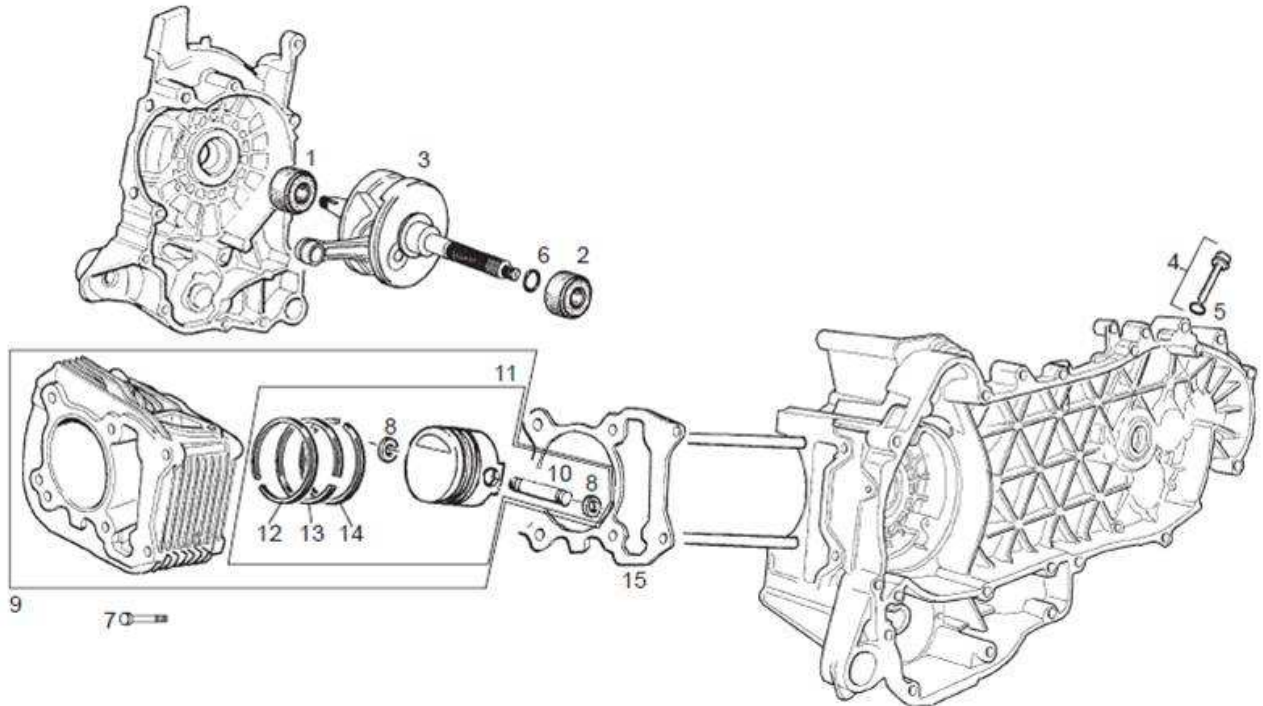

Kurbelwelle-Zylinder-Kolben

Pos.	Artikel Nummer	Bezeichnung	Bemerkung	Info
1	IT82898R	Simmering 20 x 30 x 7		
2	IT82538R	Dichtring		
3	IT8412985002	Kurbelwelle FC2	mitbestellen: 82782R,829661,485655	
3	IT8412985001	Kurbelwelle FC 1	mitbestellen: 82782R,829661,485655	
4	IT832130	Ölstandstab		
5	IT827085	Dichtring		
6	IT825952	O-Ring		
7	IT485603	Schraube		
8	IT963486	Sprengring		
9	IT831975	Zylinder kpl.		
10	IT482335	Bolzen		
11	IT8271120001	Kolben kplt. Standard		
12	IT485779	Kolbenring Standard		
13	IT485914	Kolbenring Standard		
14	IT486362	Ölabstreifer		
15	IT875112	Zylinderfußdichtung 0,4 mm		
15	IT875113	Zylinderfußdichtung 0,6 mm		
15	IT875114	Zylinderfußdichtung 0,8 mm