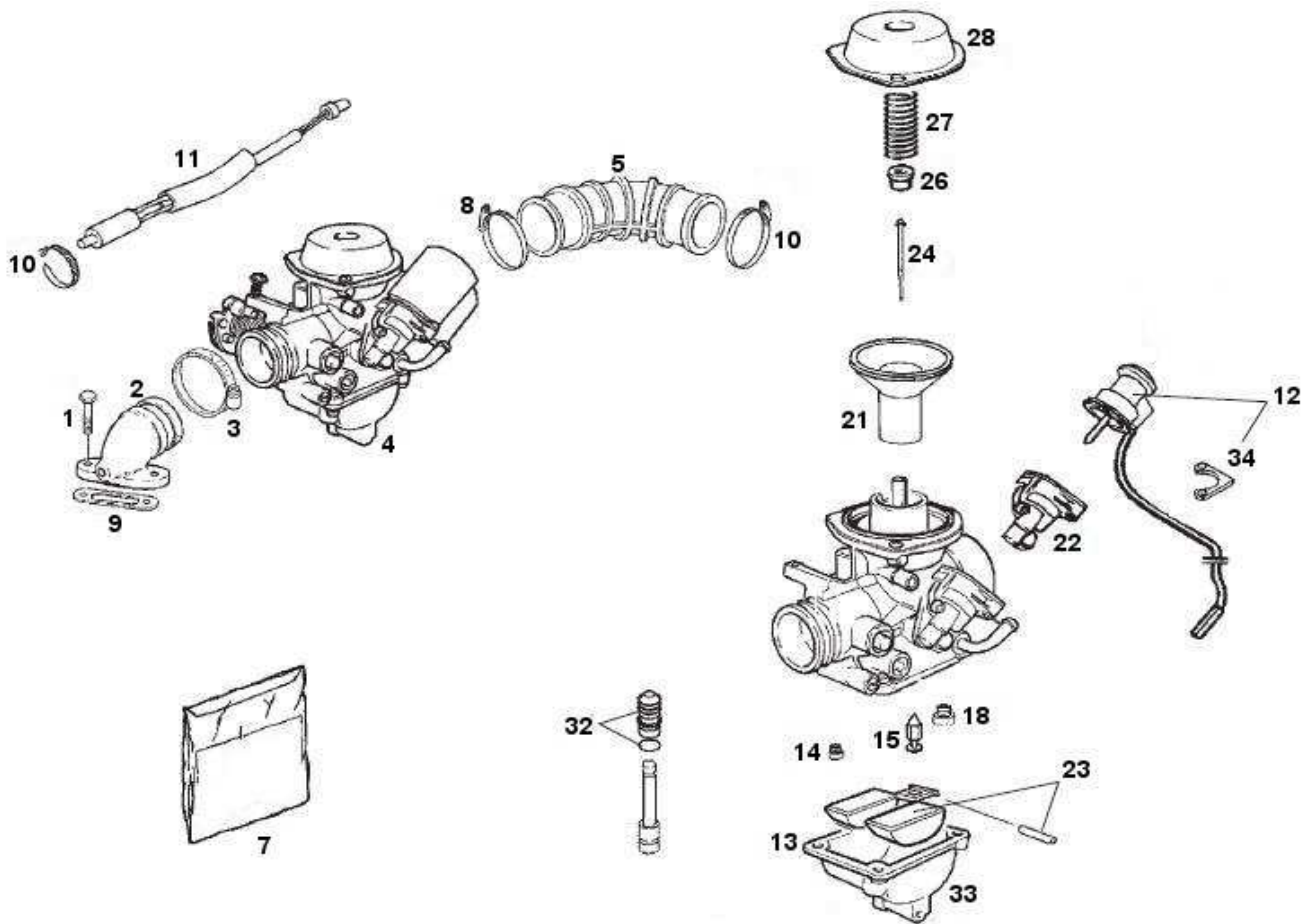

Vergaser Kei Hin – Vergaserkomponenten

Pos.	Artikel Nummer	Bezeichnung	Bemerkung	Info
1	IT830487	Schraube		
2	IT485587	Ansaugstutzen		
3	IT709677	Schelle		
4	ITCM129213	Vergaser CVEK-2600A		
5	IT829001	Muffe		
6	IT257134	Schelle		
7	IT494921	Vergaserdichtsatz		
8	IT709532	Schlauchschelle		
9	IT871167	Dichtung		
10	IT145298	Schelle		
11	IT82961R	Widerstand		
12	ITCM142913	Kaltstartventil		
14	ITCM140101	Leerlaufstrahl 35		
15	ITCM147102	Schwimmernadel		
18	ITCM129914	Maximaldüse 82		
21	ITCM140302	Membrane		
22	IT842530	Kaltstartventilaufnahme		
23	IT842523	Befestigungskit mit Dichtung		
24	ITCM140205	Kegelnadel NJHA