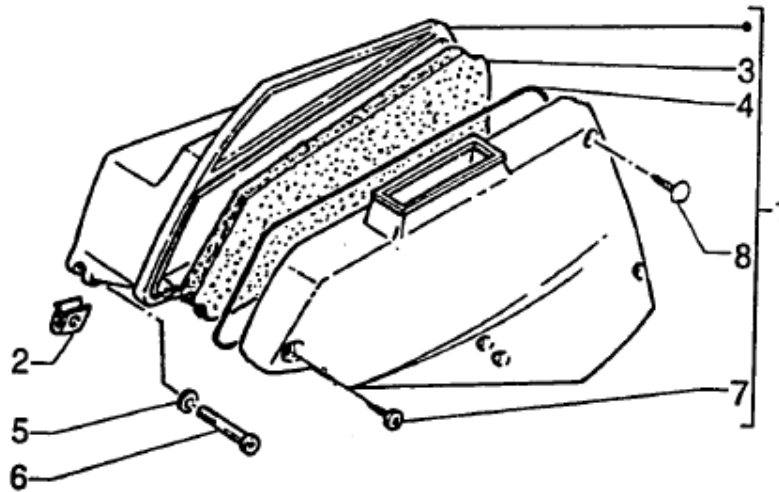

Luftfilterkasten

Pos.	Artikel Nummer	Bezeichnung	Bemerkung	Info
1	IT827124	Luftfilterkasten		
2	IT254485	Klammer M 6		
3	IT487401	Luftfilter		
4	IT487402	Dichtung		
5	IT012533	U-Scheibe		
6	IT018640	Schraube		
7	IT258146	Gewindeschraube M 3x20		
8	IT479132	Schraube