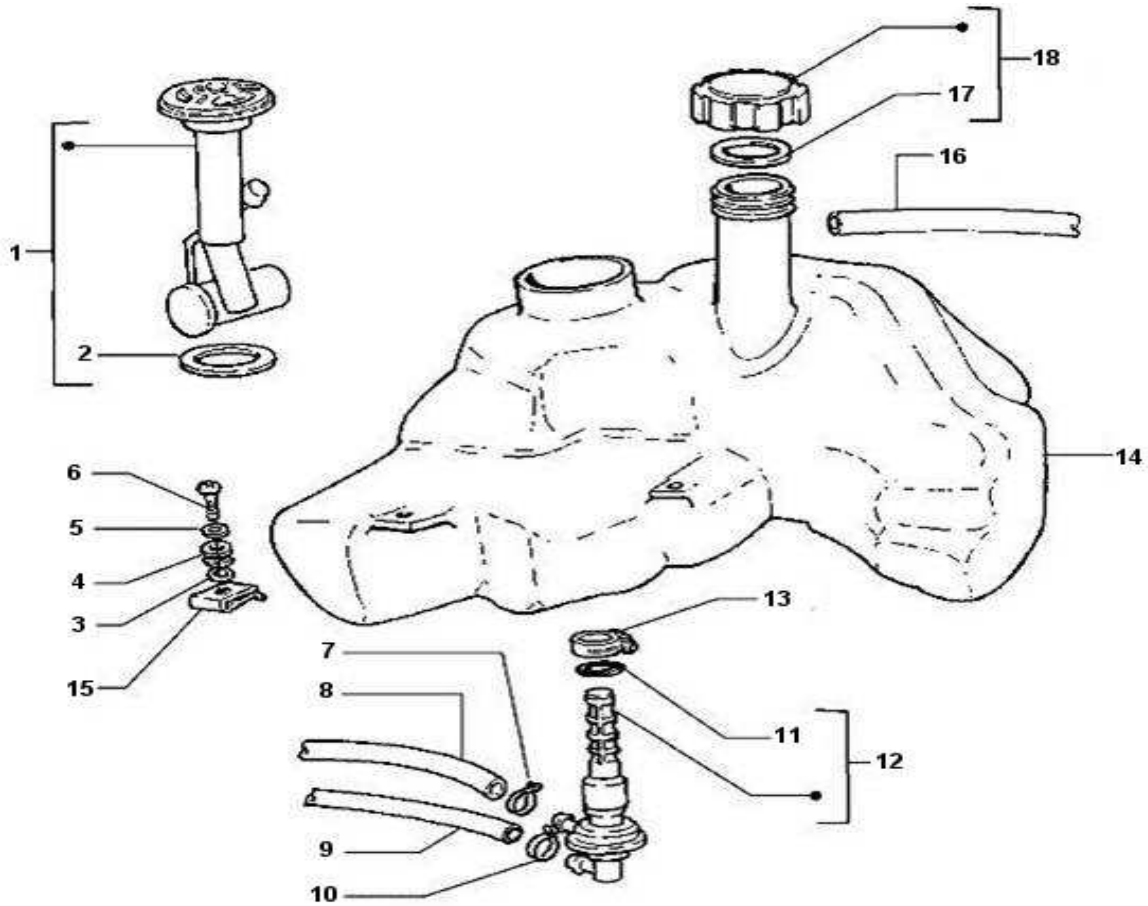

Benzintank

Pos.	Artikel Nummer	Bezeichnung	Bemerkung	Info
1	IT299570	Benzinstandanzeige		erste Version
1	ITCM075602	Benzinstandanzeige		zu IT622834
2	IT258161	Dichtung		
3	IT257302	Hülse		
4	IT257301	Scheibe		
5	IT179575	U-Scheibe		
6	IT257403	Schraube		
7	ITCM002904	Schlauchschelle		
8	IITCM006116	Benzinschlauch		
9	ITCM027909	Leitung		
10	ITCM002902	Schlauchschelle		
11	IT196868	Dichtung		
12	IT575321	Kraftstoffhahn		
13	IT577557	Schelle		
14	IT622834	Benzintank		ITCM075602 und IT582761 für Umbau auf IT622834 mitbestellen
15	IT254485	Klammer M 6		
16	ITCM001209	Benzinschlauch		
17	IT258160	Dichtung		
18	IT259832	Tankverschluß