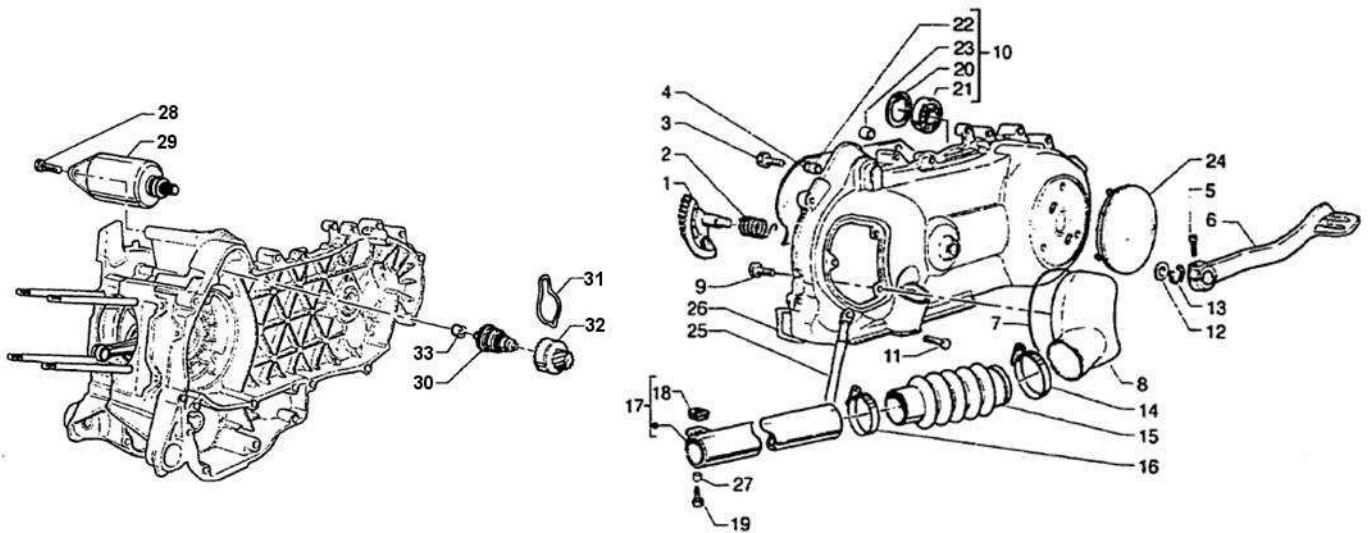

Gehäusedeckel-Anlasser-Kickstarter

Pos.	Artikel Nummer	Bezeichnung	Bemerkung	Info
1	IT830284	Kickstartersegment		
2	IT289495	Feder		
3	IT430264	Linsenschraube M 5x10		
5	IT289731	Flanschschraube M 6x30		
6	IT827608	Kickstarterhebel		
7	IT435251	Dichtung		
8	IT484726	Deckel		
9	IT258146	Gewindeschraube M 3x20		
10	IT8721165	Deckel		
11	IT289731	Flanschschraube M 6x30		
12	IT433987	Ausgleichscheibe 16,3x23,8 mm		
13	IT006416	Seegerring		
14	IT257134	Schelle		
15	IT298548	Balg		
16	IT145298	Schelle		
17	IT576267	Schlauch		
18	IT254485	Klammer M 6		
19	IT267958	Schraube		
20	IT006635	Sprengring		
21	IT478985	Lager		
22	IT239388	Passhülse 6,5x9,5x15		
23	IT431860	Bronzebuchse		
24	ITCM121907	Deckel	VESPA Schriftzug	
24	ITCM155101	Deckel	PIAGGIO Schriftzug	Buchsen dazu : 871458
25	IT581309	Massekabel		
26	IT483783	Dichtung		
27	IT199190	Stopfen		
28	IT031091	Sechskantschraube M6x20